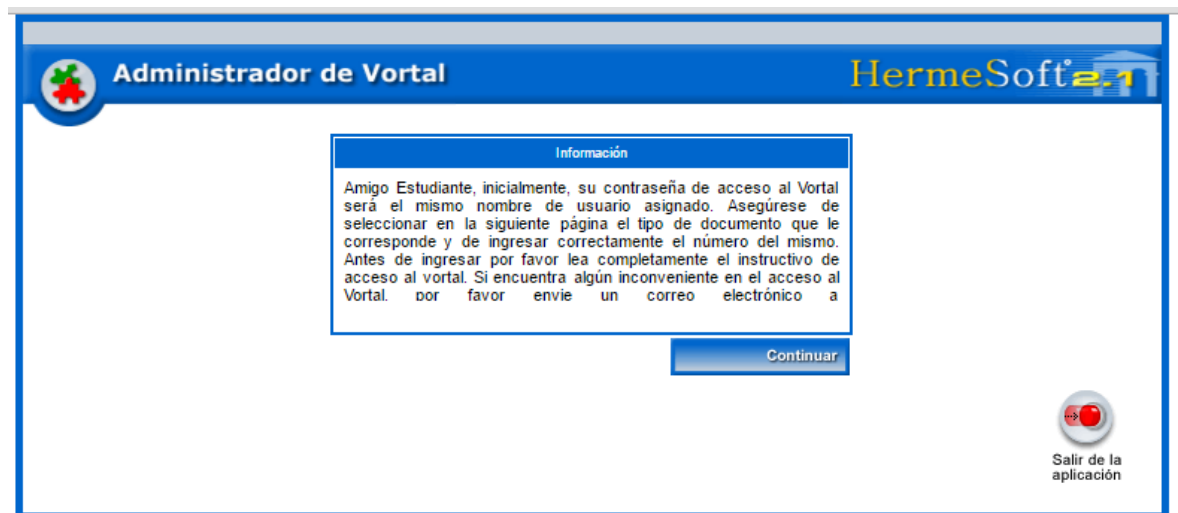

3. Elija el tipo de documento, digite el número y haga clic en consultar